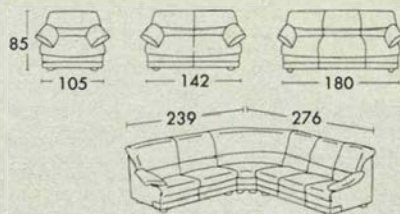

KRISTIANSTAD.

Stomme av massivträ, spånplatta, träfiberplatta och polyeter. Undersits av sicksackfjädrar med skyddsväv. Sits- och ryggplymmer av polyeter och syntelvadd. Djup 87 cm. Sitthöjd 45 cm.

● möbelfakta

HALLAND.

Stomme av massivträ, spånplatta, träfiberplatta och polyeter. Undersits av sicksackfjädrar med polyeter och syntetvadd. Armstöd och rygg av polyeter och syntetvadd. Djup 86 cm. Sitthöjd 42 cm. ●möbelfakta

Buffelskinn	Fåtölj	2-sits	3-sits	Hörn
Svart, Brun	4.180.-	6.150.-	7.190.-	13.650.-
Ljusbrun	4.390.-	6.290.-	7.350.-	13.900.-

ÖRGRYTE.

Stomme av massivträ, spånplatta, träfiberplatta och polyeter. Undersits av sicksackfjädrar med skyddsväv och polyeter. Armstöds- och ryggplymmer av polyeter och dun. Sitsplymmer av kallsaum och sjöfågelfjädrar. Djup 89 cm. Sitthöjd 44 cm. ●möbelfakta

Skinn	2-sits	3-sits	Bädd
"Robust"	10.650.-	11.900.-	11.920.-
"Komfort"	12.650.-	14.450.-	12.490.-

LINGBO.

Stomme av massivträ, spånplatta och träfiberplatta. Undersits av sicksackfjädrar med skyddsväv samt polyeter och syntetvadd. Armstöd och rygg av polyeter och syntetvadd. Djup 100 cm. Sitthöjd 40 cm. ●möbelfakta